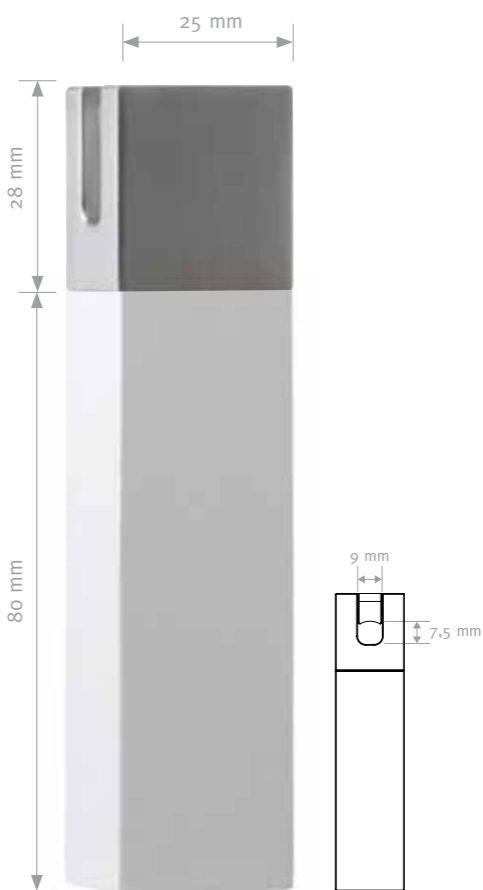

# XL

DC01-XLS-...

	Appr. weight per piece square
Wood	36 gr
Leather	32 gr
Acrylic	63 gr
Plexiglass	63 gr
Metal	134 gr

Scale 1:1