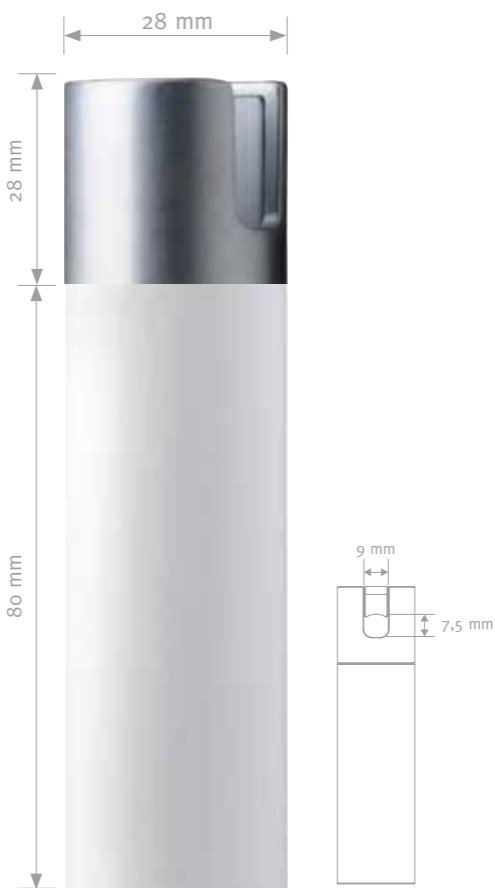

grey nickel

satin nickel

Scale 1:1

XL

DC01-XLR-...

Appr. weight per piece round	
Wood	30 gr
Leather	32 gr
Acrylic	63 gr
Plexiglass	63 gr
Metal	119 gr

Scale 1:1

M

DC01-MR-...

DC02-MR-...

Appr. weight per piece
round

Wood	12 gr
Leather	13 gr
Acrylic	23 gr
Plexiglass	23 gr
Metal	57 gr

Scale 1:1

S

DC-SR-...

Appr. weight per piece round	
Wood	3 gr
Leather	6 gr
Acrylic	6 gr
Plexiglass	12 gr
Metal	26 gr