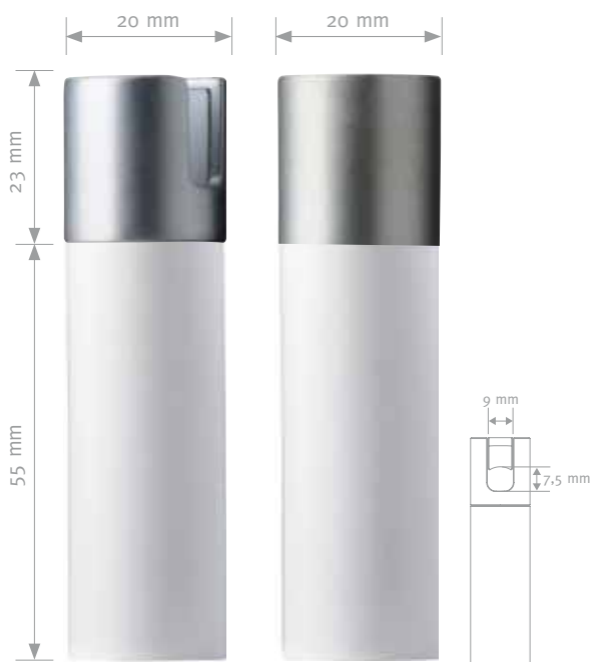

grey nickel

satin nickel

Scale 1:1

XL

DC01-XLR-...

Appr. weight per piece round	
Wood	30 gr
Leather	32 gr
Acrylic	63 gr
Plexiglass	63 gr
Metal	119 gr

Scale 1:1

M